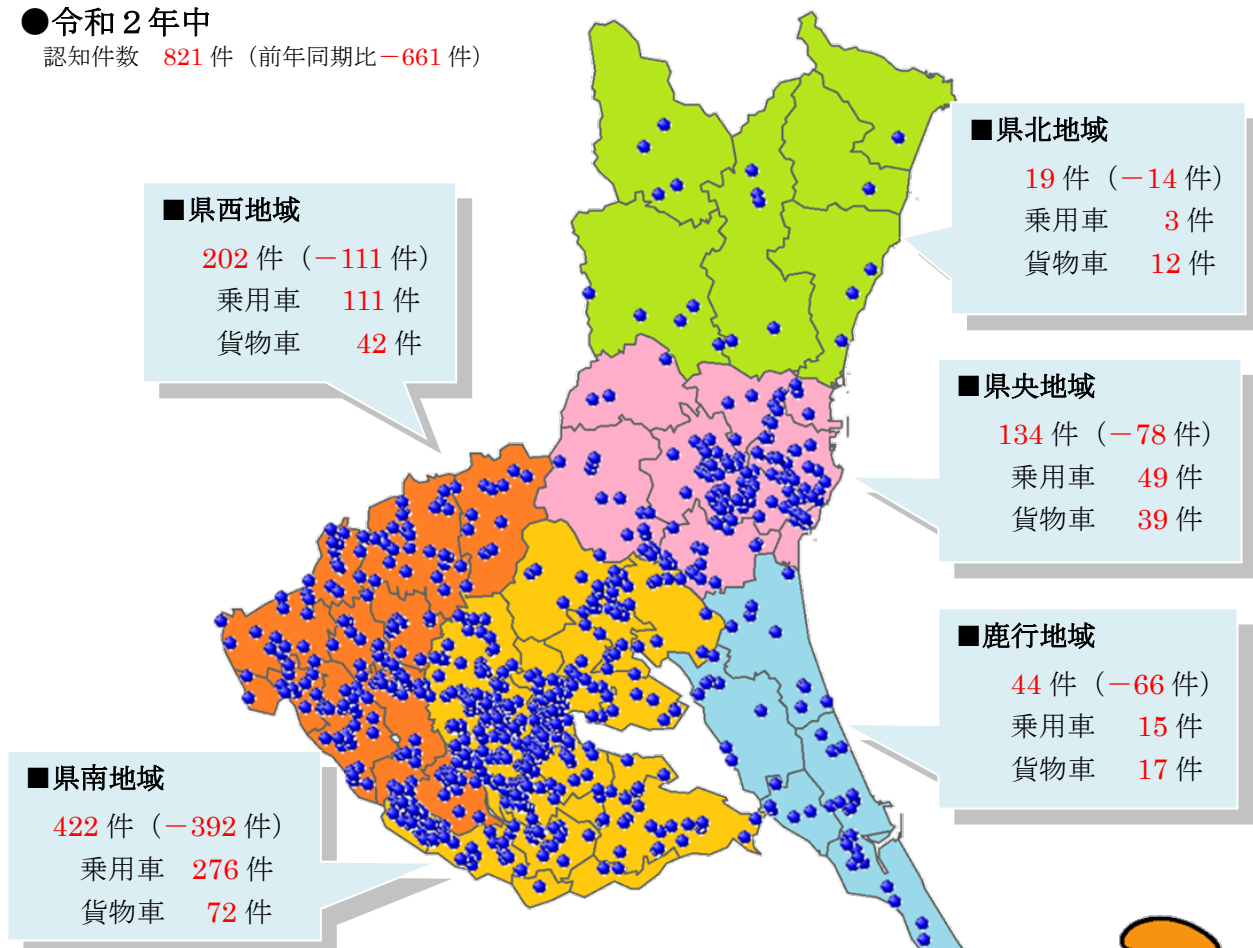

いばらき防犯ファイル R3 No.4

自動車盗地域別認知状況

●令和2年中

認知件数 821件 (前年同期比-661件)

【多発市町村】

| 地域 | 市町村 | 認知件数 | 乗用車 | 貨物車 |
|----|------|------|------|-----|
| 県南 | つくば市 | 139件 | 109件 | 12件 |
| 県南 | 土浦市 | 56件 | 34件 | 15件 |
| 県央 | 水戸市 | 52件 | 29件 | 12件 |
| 県南 | 牛久市 | 43件 | 35件 | 5件 |
| 県西 | 坂東市 | 39件 | 25件 | 9件 |
| 県南 | 守谷市 | 38件 | 32件 | 2件 |

自動車盗難事件が多発しています！

万全な防犯対策で被害を未然に防ぎましょう！