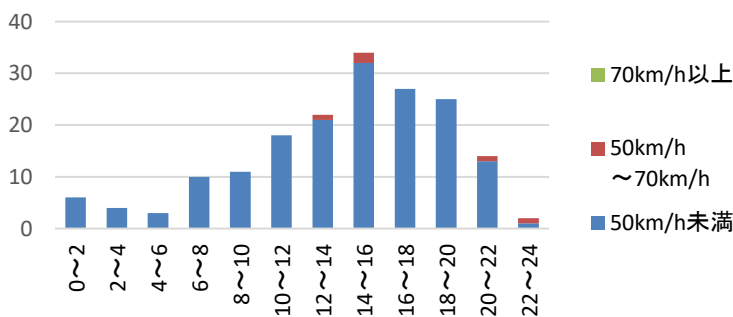

速度取締り指針

石岡警察署の速度取締り重点

重点路線	重点時間帯	区域	規制速度
国道6号	10:00～12:00 14:00～18:00	小美玉市 石岡市	50km/h (指定速度)

重点路線以外の場所、時間帯であっても、交通事故の抑止のため
速度違反・携帯電話使用・シートベルト・チャイルドシート等
の取締りを強化します。

石岡警察署管内における交通事故実態

主な路線別・危険認知速度別
人身事故発生状況(過去3年間)

▲管内の主な路線別の交通事故の発生状況を比較すると、国道6号での発生が大半を占めます。

▲国道6号をはじめ、管内の県道における速度取締り要望も寄せられています。死亡事故が発生した県道における交通指導取締りを強化します。

国道6号における時間別・危険認知速度別
人身事故の発生状況(過去3年間)

▲時間帯別の交通事故の発生状況を比較すると、午前6時台から増加し、午後2時から午後4時をピークに交通事故が発生しています。