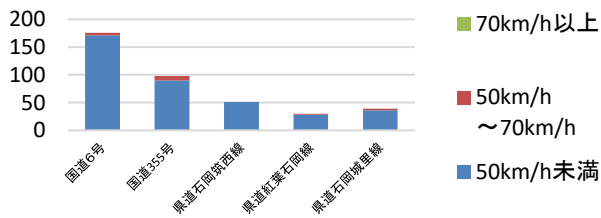

速度取締り指針

石岡警察署の速度取締り重点

重点路線	重点時間帯	区域	規制速度
国道6号	10:00～12:00 14:00～18:00	小美玉市 石岡市	50km/h (指定速度)

重点路線以外の場所、時間帯であっても、交通事故の抑止のため
速度違反・携帯電話使用・シートベルト・チャイルドシート等
の取締りを強化します。

石岡警察署管内における交通事故実態

主な路線別・危険認知速度別
人身事故発生状況(過去3年間)

▲管内の主な路線別の交通事故の発生状況を比較すると、国道6号での発生が大半を占めます。

▲国道6号をはじめ、管内の県道における速度取締り要望も寄せられています。死亡事故が発生した県道における交通指導取締りを強化します。

国道6号における時間別・危険認知速度別
人身事故の発生状況(過去3年間)

▲時間帯別の交通事故の発生状況を比較すると、午前6時台から増加し、午後2時から午後4時をピークに交通事故が発生しています。