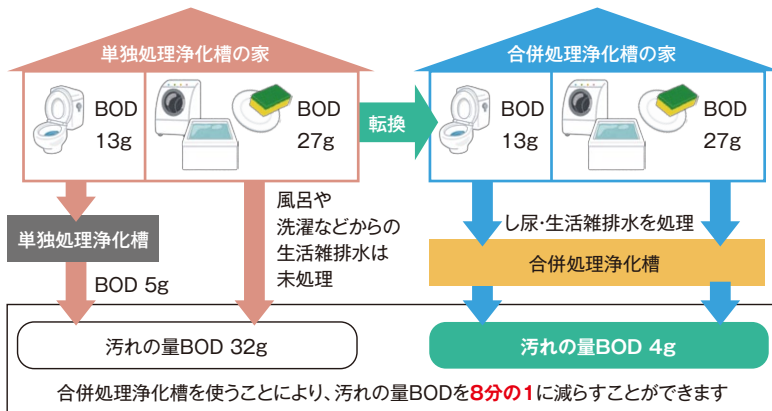

さらに、霞ヶ浦流域限定で補助対象や補助額を拡充(最大35万円)しています。

詳細や申請については、お住まいの市町村の下水道担当課または農業集落排水施設担当課までお問い合わせください。

合併処理浄化槽の設置に対する補助

トイレのし尿しか処理できない単独処理浄化槽では、風呂や洗濯などの生活雑排水は未処理のまま、河川や湖沼などに放流されてしまいます。単独処理浄化槽から生活雑排水も処理できる合併処理浄化槽に転換する場合、浄化槽の設置費用や単独処理浄化槽の撤去費用などの一部を補助しています。

河川や湖沼などの水質改善のため、ぜひこの制度を活用し、合併処理浄化槽に転換しましょう。

詳細や申請については、お住まいの市町村(※)の浄化槽担当課までお問い合わせください。

※行方市・常陸太田市・大子町では、費用の補助ではなく、浄化槽を設置・維持管理する事業を実施しています。

1人が1日に出す汚れの量BOD(※)を40gと仮定した場合

※BODは川の汚れを表す指標の一つです。

環境省ホームページを基に作成

接続工事の様子