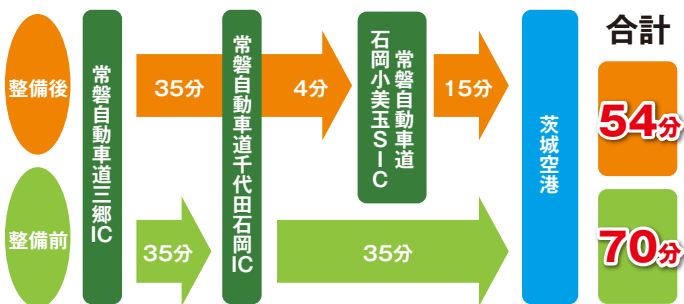

茨城空港への所要時間

東京方面(三郷IC)から千代田石岡ICを経由し、国道6号、国道355号などを利用する従来のルートと比べ**約16分の短縮!**

鬼怒川緊急対策プロジェクトハード対策の河川整備が完了

平成27年9月関東・東北豪雨により甚大な被害を受けた鬼怒川(本県区間)や八間堀川で、県が国と常総市など7市町とともに進めてきた「鬼怒川緊急対策プロジェクト」のハード対策がおおむね完了しました。

鬼怒川流域の治水安全度が大きく向上

ハードソフト対策が一体となった鬼怒川緊急対策プロジェクトでは、ハード対策として、堤防決壊や広範囲の家屋浸水などの被害を受けた鬼怒川(本県区間)や八間堀川のかさ上げや強化などの堤防整備、河道断面を増やす河道掘削などの河川整備を集中的に進めました。

これにより、鬼怒川流域の治水安全度が大きく向上し、浸水被害の軽減など地域の安心安全が図られました。

ソフト対策については、水害時に備えて自分自身の避難行動を、あらかじめ時系列に整理した「マイタイムライン」の作成支援や今後の水防活動に役立つ水防訓練の実施など、継続して取り組んでいきます。

国土交通省 国土政策局 河川課 029(301)4471