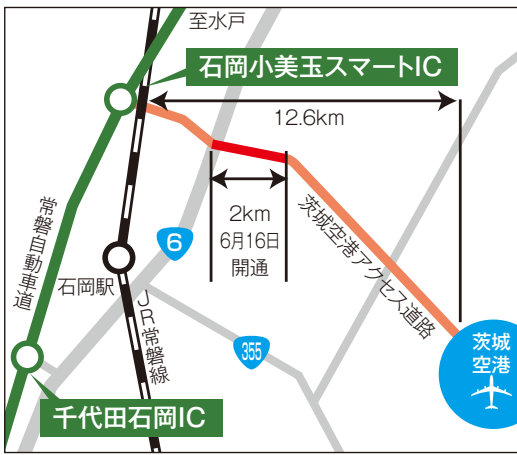

※大きな大会を控えたアスリートが、時差調整や気候への順応のため事前に行うトレーニング

ホストタウン

ホストタウンは、東京2020大会に参加する国や地域を自治体がサポートし、交流を図る国の事業です。本県では、県と18の市町が登録されています。

▲事前キャンプやホストタウンについて詳しくはこちら

混雑緩和へのお願い

観客・大会関係者の輸送のため、競技会場周辺や輸送ルートの混雑が予想されます。競技時間及びその前後の時間は、競技会場・輸送ルート周辺の迂回などにご協力ください。

東京2020問い合わせ窓口

東京2020大会の開催に伴う交通規制などの詳細については、東京2020大会公式ウェブサイト「お知らせ欄」をご覧ください。

☎0570-09-2020(通話料がかかります)(平日9時~17時、土・日・祝日を除く)

茨城空港アクセス道路全線開通

茨城空港アクセス道路の小美玉市竹原から竹原中郷なかごうの2キロメートル区間が6月16日に供用を開始しました。

これにより、常磐自動車道石岡小美玉スマートICから茨城空港までの約12.6キロメートル区間が全線開通となりました。

茨城空港への利便性が向上

茨城空港アクセス道路は、常磐自動車道石岡小美玉スマートICと茨城空港をほぼ直線で結ぶ幹線道路で、茨城空港へのアクセス性の向上はもとより、茨城空港の利用促進や周辺地域の振興・活性化を図ることを目的に、県と小美玉市が平成27年度から整備を進めてきました。

全線供用されたことで、千代田石岡ICから空港へ向かう従来のルートと比較すると移動時間が大幅に短縮され、利便性が飛躍的に高まりました。