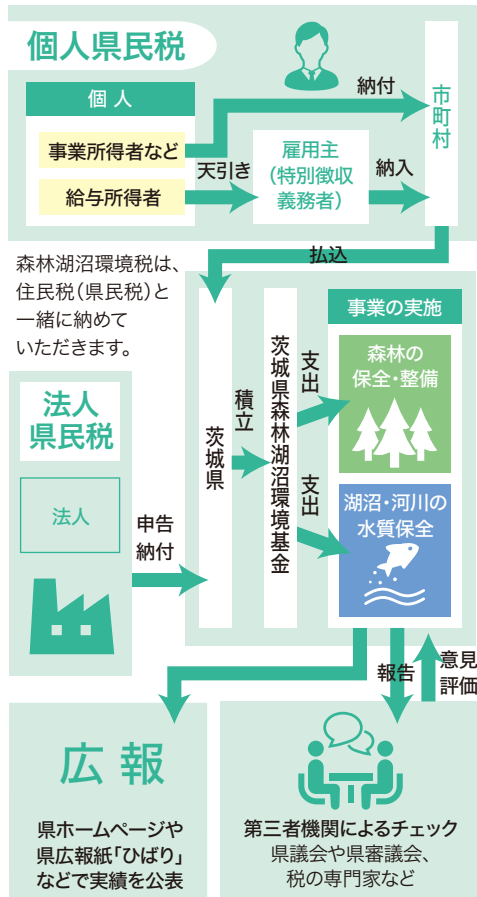

☎029(301)5558(平日9時~17時)

茨城県 事業者支援一時金

Q 検索

「いばらきアマビエちゃん」プレゼントキャンペーン

キャンペーン期間中(12月31日まで)、訪れた施設・店舗ごとに利用者登録した方を対象に、毎月抽選で100人に5,000円相当の県産品などをプレゼントします。詳しくはこちら▶

◎ 県中小企業課 ☎029(301)5472

お店選びの参考に 感染防止策の参考に

「いばらきアマビエちゃん」を活用し、感染症対策に取り組んでいる事業者を紹介しています。詳しくはこちら▶

森林のはたらき

水源のかん養(※)や土砂災害の防止、二酸化炭素の吸収など、私たちの暮らしに重要な役割を果たしています。

※雨水を土壌に蓄え、ゆっくりと川に流すことで、洪水や濁水を緩和したり、水質を浄化する働き

湖沼のはたらき

飲料水や工業用水、農業用水の水源として、レクリエーションや私たちの心の安らぎの場として、毎日の生活に重要な役割を果たしています。

森林湖沼環境税の仕組み

県民共有の財産である森林や湖沼・河川を良好な状態で次世代に引き継ぐため、平成20年度から導入している「森林湖沼環境税」。