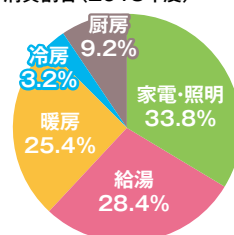

【応募締切】9月30日

統一省エネルギーラベル

▲対象店など詳しくはこちら

エコチェックシートイメージ (年間CO₂削減量/年間節約額)

- ✓ 冷蔵庫にものを詰め込みすぎない (21.4^千円/1180円)
- ✓ 冷蔵庫の無駄な開閉はしない (5.1^千円/280円)
- ✓ 夏の冷房設定27℃→28℃ (14.8^千円/820円)
- ✓ エアコンのフィルターをこまめに掃除 (15.6^千円/860円)
- ✓ 入浴は間隔をあけずに (85.7^千円/6190円)
- ✓ シャワーは不必要に流さない (28.7^千円/3210円)

これらの項目に取り組むと…

58項目中
上記6項目実施!

今年は、夏季と冬季の電力需給がひっ迫しています。無理のない範囲でできる限りの節電をお願いします。

家庭のエコスタイル

エコチェックシートで見える化

県ホームページに掲載の「エコチェックシート」を使うと、省エネ

の取り組み成果が数値で確認できます。

▲詳しくはこちら

家庭における用途別エネルギー消費割合(2018年度)

出典：経済産業省資源エネルギー庁 [エネルギー白書2020]

エネルギー消費が高い項目の省エネを進めることがポイントです

いばらきエコスタイル

県では、年間を通して環境に配慮したライフスタイルを実現する「いばらきエコスタイル」を推進しています。家庭や職場などで、できるエコからはじめてみましょう。

いばらきエコスタイル

職場のエコスタイル

環境に優しい「茨城エコ事業所」