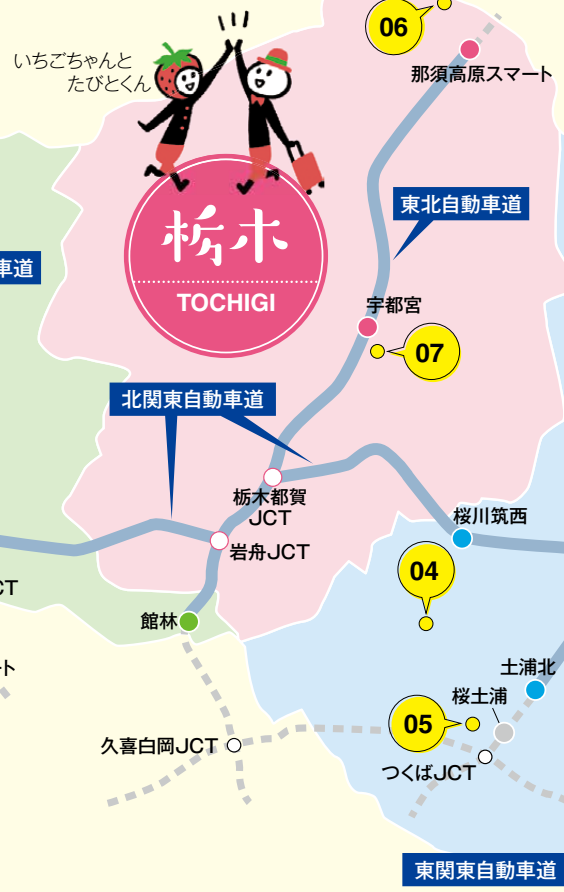

今後、これらを最大限に生かし、臨海部を中心に新エネルギーの供給拠点や需要拠点、カーボンリサイクル拠点、イノベーション拠点を創出し、連携を図ることで、本県が日本産業のカーボンニュートラル化をけん引する壮大なプロジェクトにチャレンジします。

☎ 県地域振興課 ☎029(301)2730

(用語説明)

北関東周遊フリーパス エリアマップ

— 周遊エリア内の高速道路
 - - - 周遊エリア外の高速度路

08
GUNMA

草津温泉「裏草津地蔵」

自然湧出量が日本一で抜群の泉質を誇る草津温泉。湯畑から徒歩約5分の所に新たな観光スポット「裏草津地蔵」が誕生。のんびり、ゆったりとした時が流れ、今までの草津温泉とはひと味違った魅力と新たな楽しみが味わえます。

所在地 / 群馬県吾妻郡草津町草津
アクセス / 関越自動車道 渋川伊香保ICから車で約90分、上信越自動車道 碓氷軽井沢ICから車で約90分

☎(一社)草津温泉観光協会
 ☎0279(88)0800