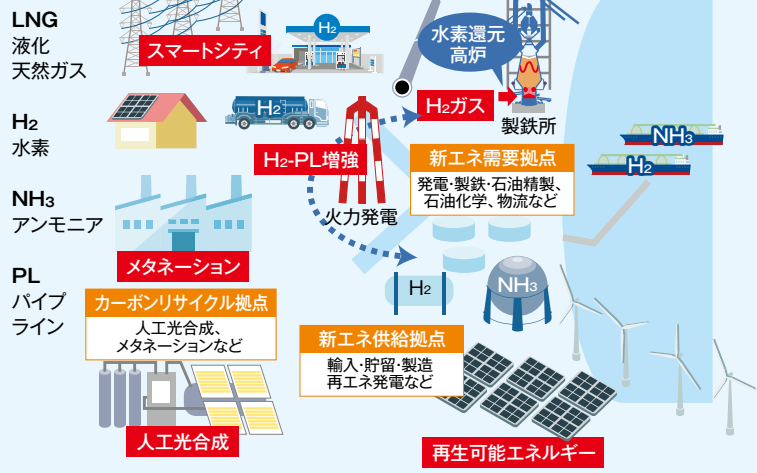

【対象設備】 太陽光発電設備、蓄電池

※原則、発電した電気を自家消費すること

詳しくはこちら▶

目指せ 地球にやさしい茨城県
カーボンニュートラルへの

本県の新たな挑戦! いばらきカーボンニュートラル産業拠点創出プロジェクト

本県産業とカーボンニュートラル

製造業は、本県の県内総生産約33%を占める重要な産業です。現在、鉄鋼や石油精製、石油化学など、大量のエネルギーを必要とする製造業が、2030年の温室効果ガス排出量46%削減や2050年のカーボンニュートラル達成という国の目標にどう対応するかが大きな課題となっています。一方、この転換期をチャンスと捉え、カーボンニュートラル先進地として地域間競争を勝ち抜くことで、製造業をはじめとする本県の産業の競争力を強化し、成長に結びつけていきたいと考えています。

カーボンニュートラル実現に向けた取り組み

- <本県の強み>
 - 太陽光発電や風力発電など、再生可能エネルギーの導入量が全国1位
 - 水素などの新エネルギーを輸入できる港湾がある
 - 新エネルギーの利用やカーボンリサイクルの技術研究・開発に取り組む研究機関(茨城大学、筑波大学、産業技術総合研究所など)がある

2021年5月にプロジェクトを発表し、同年8月にカーボンニュートラル産業拠点の創出を強力に推進するため、官・民・学連携の基盤となる「いばらきカーボンニュートラル産業拠点創出推進協議会」を設置したほか、設備投資への支援として全国に類を見ない規模である200億円の基金を設けました。

今後、これらを最大限に生かし、臨海部を中心に新エネルギーの供給拠点や需要拠点、カーボンリサイクル拠点、イノベーション拠点を創出し、連携を図ることで、本県が日本産業のカーボンニュートラル化をけん引する壮大なプロジェクトにチャレンジします。

☎ 県地域振興課 ☎029(301)2730

(用語説明)

北関東周遊フリーパス エリアマップ

— 周遊エリア内の高速道路
 - - - 周遊エリア外の高速度路

08
GUNMA