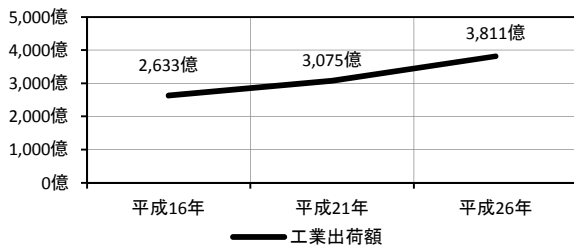

# 1 竜ヶ崎・牛久都市計画区域

龍ヶ崎市・牛久市・利根町

■人口の推移（単位：人）

■産業別従業者数の推移（単位：人）

■工業出荷額の推移（単位：円）

■区域区分の経緯

年月日	変更内容	市街化区域 (ha)	地区名
S45.11.25	当初	1,760	
S48.12.10	随編	2,167	龍ヶ岡, 柏田栄町
S53.12.1	定期1	2,293	薄倉, 田宮
S59.11.12	定期2	2,405	柏田, 利根NT, 早尾羽根野台
S62.9.24	随編2	2,453	桂
H2.10.8	随編2	2,691	牛久北部, 奥原
H6.3.17	随編3	2,751	東下根
H16.5.17	定期5	2,772	四季の丘
H23.2.14	定期6	2,783	奥原

■商品販売額の推移（単位：円）

■過去五年間の新築状況（H22～26、単位：件）

■過去五年間の農地転用状況（H22～26、単位：ha）