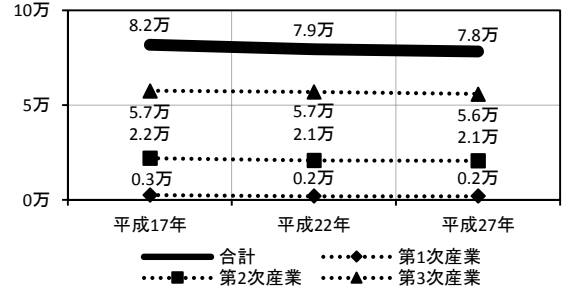

# 1 竜ヶ崎・牛久都市計画区域

龍ヶ崎市・牛久市・利根町

■人口の推移（単位：人）

■産業別従業者数の推移（単位：人）

■工業出荷額の推移（単位：円）

■区域区分の経緯

年月日	変更内容	市街化区域 (ha)	地区名
S45.11.25	当初	1,760	
S48.12.10	随編	2,167	龍ヶ岡, 柏田栄町
S53.12.1	定期1	2,293	薄倉, 田宮
S59.11.12	定期2	2,405	柏田, 利根NT, 早尾羽根野台
S62.9.24	随編2	2,453	桂
H2.10.8	随編2	2,691	牛久北部, 奥原
H6.3.17	随編3	2,751	東下根
H16.5.17	定期5	2,772	四季の丘
H23.2.14	定期6	2,783	奥原

■商品販売額の推移（単位：円）

■過去五年間の新築状況（H22～26、単位：件）

■過去五年間の農地転用状況（H22～26、単位：ha）