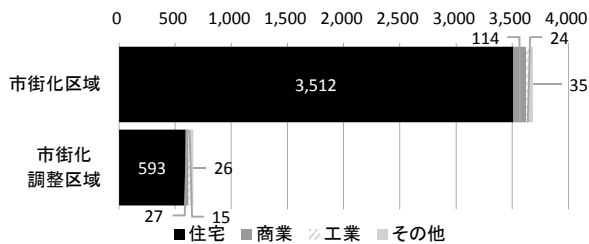

# 1 竜ヶ崎・牛久都市計画区域

龍ヶ崎市・牛久市・利根町

■人口の推移（単位：人）

■産業別従業者数の推移（単位：人）

■工業出荷額の推移（単位：円）

■区域区分の経緯

年月日	変更内容	市街化区域 (ha)	地区名
S45.11.25	当初	1,760	
S48.12.10	随編	2,167	龍ヶ岡, 柏田栄町
S53.12.1	定期1	2,293	薄倉, 田宮
S59.11.12	定期2	2,405	柏田, 利根NT, 早尾羽根野台
S62.9.24	随編2	2,453	桂
H2.10.8	随編2	2,691	牛久北部, 奥原
H6.3.17	随編3	2,751	東下根
H16.5.17	定期5	2,772	四季の丘
H23.2.14	定期6	2,783	奥原

■商品販売額の推移（単位：円）

■過去五年間の新築状況（H22～26、単位：件）

■過去五年間の農地転用状況（H22～26、単位：ha）