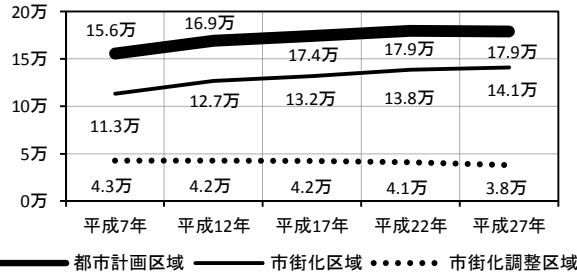

# 1 竜ヶ崎・牛久都市計画区域

龍ヶ崎市・牛久市・利根町

■人口の推移（単位：人）

■産業別従業者数の推移（単位：人）

■工業出荷額の推移（単位：円）

■区域区分の経緯

年月日	変更内容	市街化区域 (ha)	地区名
S45.11.25	当初	1,760	
S48.12.10	随編	2,167	龍ヶ岡, 柏田栄町
S53.12.1	定期1	2,293	薄倉, 田宮
S59.11.12	定期2	2,405	柏田, 利根NT, 早尾羽根野台
S62.9.24	随編2	2,453	桂
H2.10.8	随編2	2,691	牛久北部, 奥原
H6.3.17	随編3	2,751	東下根
H16.5.17	定期5	2,772	四季の丘
H23.2.14	定期6	2,783	奥原

■商品販売額の推移（単位：円）

■過去五年間の新築状況（H22～26、単位：件）

■過去五年間の農地転用状況（H22～26、単位：ha）