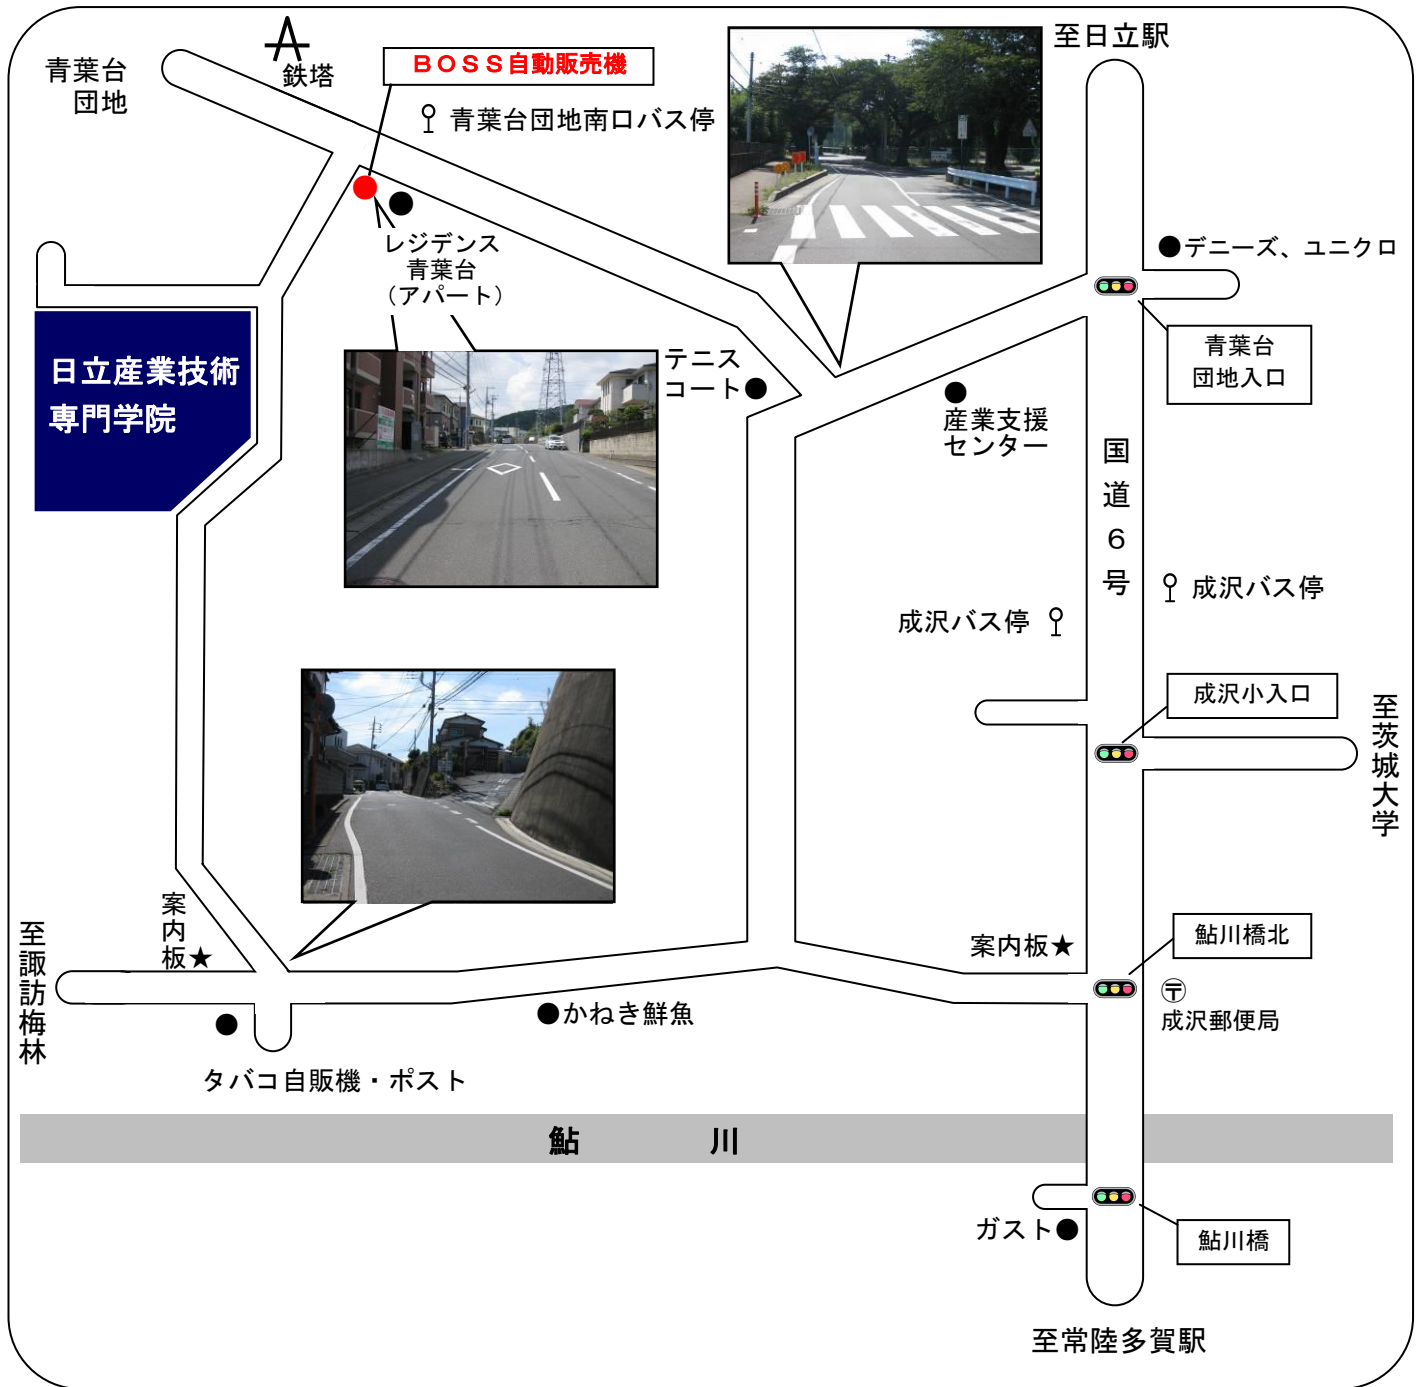

# 茨城県立日立産業技術専門学院 案内図 ( 選考会場 )

## JR日立駅から

- 「日立南営業所行」・「下台原行」・「みかの原団地行」乗車  
「成沢」バス停下車 徒歩 10分
- 「堂平団地行」乗車「青葉台団地南口」バス停下車 徒歩 5分

## JR常陸多賀駅から

- 「日立駅行」・「神峰営業所行」乗車「成沢」バス停下車 徒歩 10分
- 「堂平団地行」乗車「青葉台団地南口」バス停下車 徒歩 5分